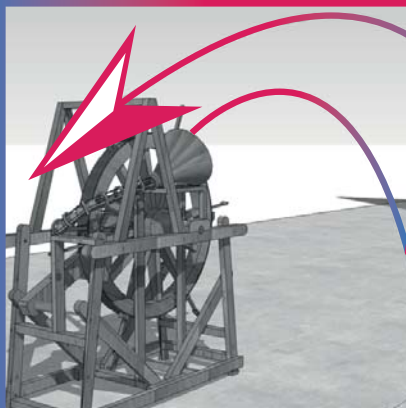

BE WEG EN

04. - 26. MÄRZ 2017

MI-FR 14 - 18 UHR

SA/SO 11 - 18 UHR

Bild: Matthias Lehmann

EINLADUNG

„SOLANGE SICH
DIE DINGE BEWEGEN,
VERÄNDERT SICH DIE WELT.
MÖCHTE DER MENSCH
DIE WELT VERÄNDERN,
MUSS ER SICH BEWEGEN.“