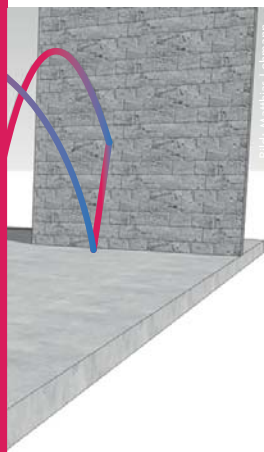

BE WEG EN

04. - 26. MÄRZ 2017

MI-FR 14 - 18 UHR

SA/SO 11 - 18 UHR

Bild: Matthias Lehmann

EINLADUNG

„SOLANGE SICH
DIE DINGE BEWEGEN,
VERÄNDERT SICH DIE WELT.
MÖCHTE DER MENSCH
DIE WELT VERÄNDERN,
MUSS ER SICH BEWEGEN.“